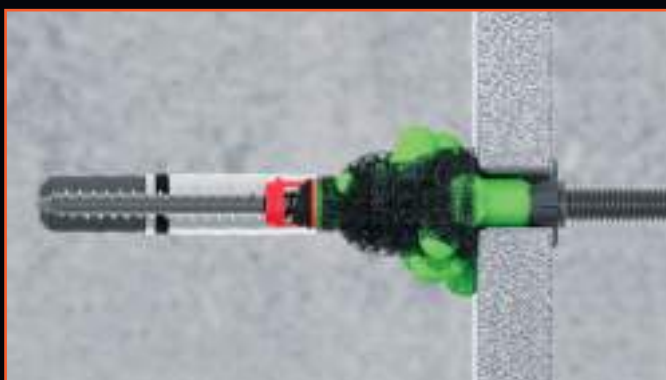

MULTIMATERIALE

NO ACCESSORI ZERO SPRECHI

INDOOR